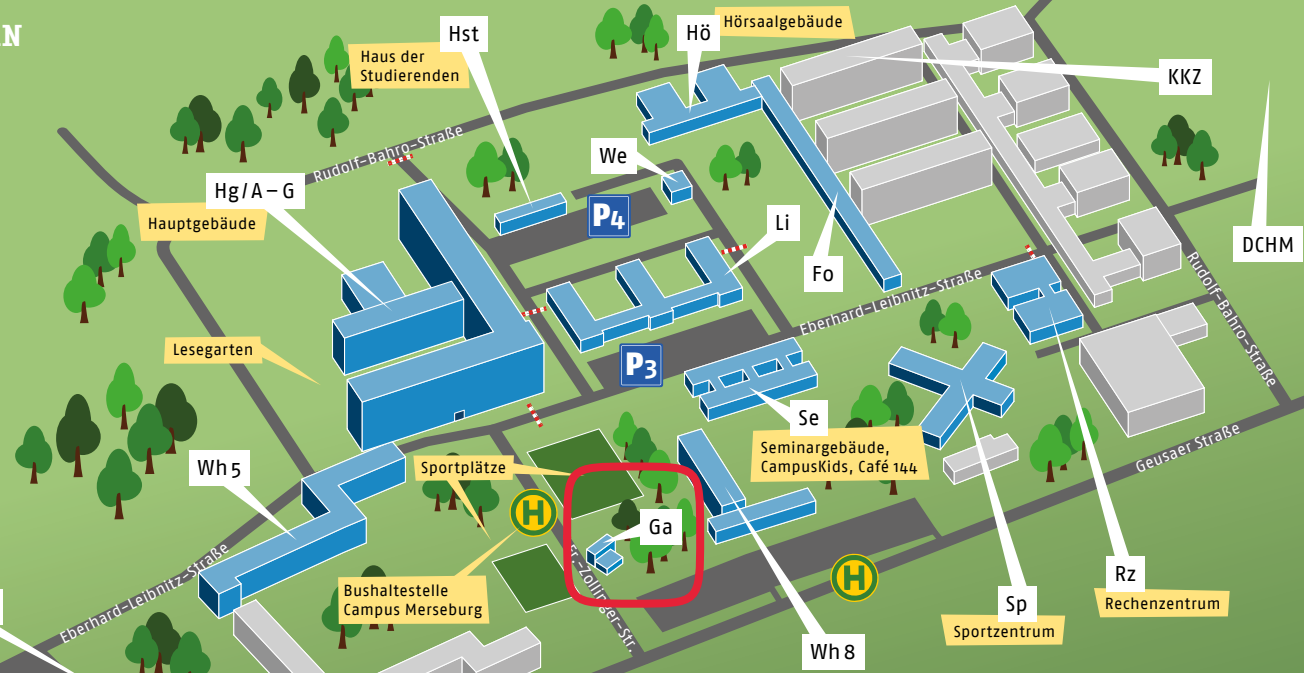

CAMPUSPLAN

- DCHM Deutsches Chemie-Museum Merseburg
- Fo Forschungsgebäude | An-Institute, Projekte der Fachbereiche, Verwaltung
Hochschulsport, Hochschulsportgemeinschaft, Hochschularchiv, LEGO-AG
- Ga Gartenhaus | Weiterbildung/HoMe Akademie, Karriere-Service
- Hg/A-G Hauptgebäude, Teile A-G | Details siehe Hauptgebäudeplan
- Hö Hörsaalgebäude | Hörsäle 6-9, Praktika INW
- Hst Haus der Studierenden | Studentenclubs Alchimistenfalle und Wärme
- KKZ Kunststoff-Kompetenzzentrum Halle-Merseburg
- Li Liegenschaftsgebäude | Dezernat Liegenschaftsverwaltung und Technik,
StuRa, Fachschaftsräte, Eltern-Kind-Arbeitszimmer
- Rz Hochschulrechenzentrum | Rz-Nutzerservice, Forschungsprojekte
- Se Seminargebäude | Seminarräume, CampusKids, Café 144
- Sp Hochschulsportzentrum | Sporträume, Studentenclub Reaktor
- We HoMe-Werkstatt | FVK-Werkstatt, EcoEmotion-Werkstatt
- Wh1-8 Wohnheime 1, 5 (BAföG-Amt), 6 und 8